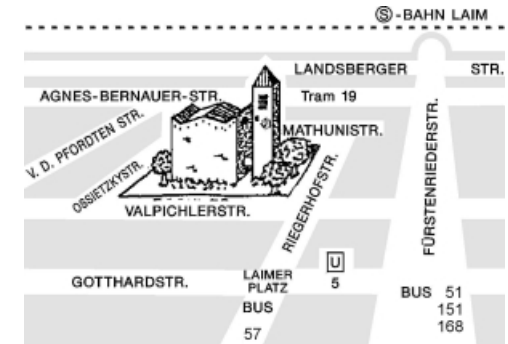

Anfahrt:

Einen Routenplaner sowie weitere
Informationen zur Paul-Gerhardt-Kirche
finden Sie unter

www.paul-gerhardt-muenchen.de

Veranstalter:

Evang.-luth. Paul-Gerhardt-Kirche
Mathunistraße 23
80686 München